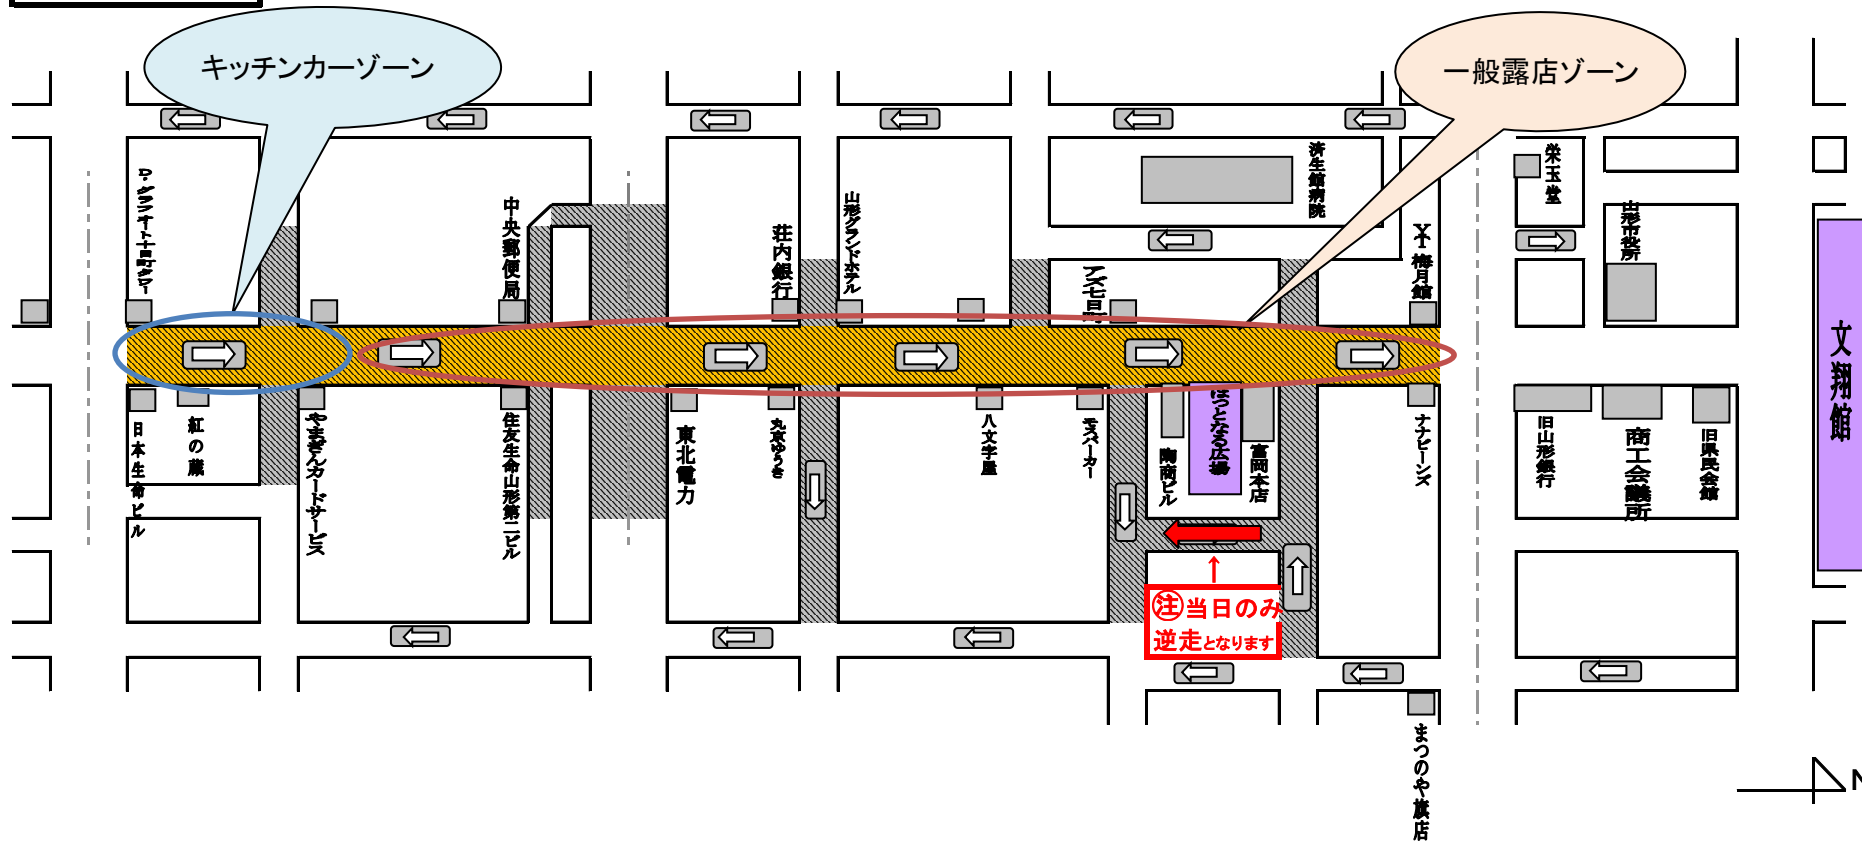

至 山形駅

山形市初市開催に伴う交通規制

交通規制日時 令和6年1月10日(水) 午前9時30分 から 午後6時30分

- ※  交通規制区間
- ※  完全通行止め区間